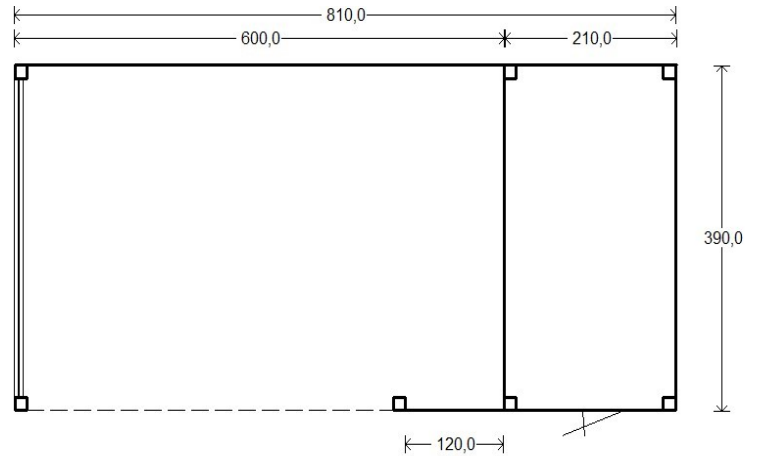

Model nr. 28

**VAN DE MUNCKHOF**  
**TUINHUISJESCENTRUM.NL**  
**MAKERS VAN MOOI MAATWERK**

**Afmeting model 810x390**

Wandhoogte 255 cm.

Nokhoogte 285 cm.

Totale oppervlakte 29,2 m<sup>2</sup>.

Prijs zoals getoond met Eiken balken en wanden van geïmpregneerd vuren incl. montage € 17.600,-

Meerprijs glaswand zoals getoond incl. montage € 3220,-

Meerprijs Lamellenwand zoals getoond incl. montage € 1130,-

Dit model is ook leverbaar in andere maten en uitvoeringen per 30 cm groter of kleiner.