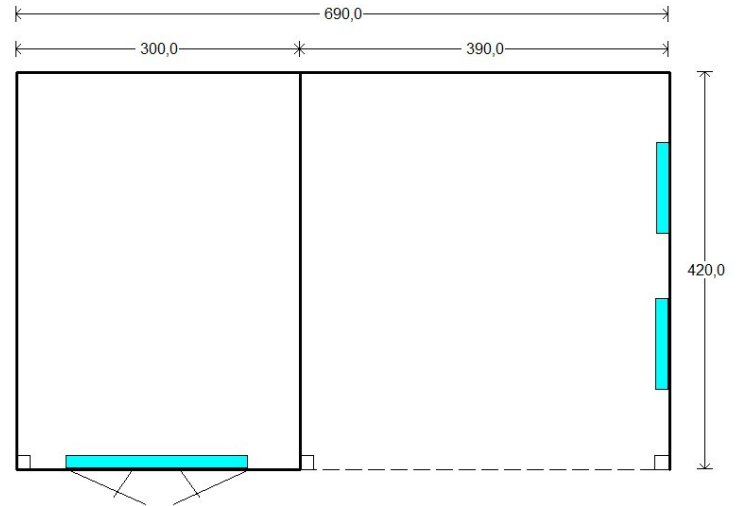

Model nr. 43

**VAN DE MUNCKHOF**  
**TUINHUISJESCENTRUM.NL**  
MAKERS VAN MOOI MAATWERK

**Afmeting model 690x420.**

Wandhoogte 210 cm.

Nokhoogte 320 cm.

Totale oppervlakte 29 m<sup>2</sup>.

Prijs zoals getoond € 10.095,- incl. montage.

Incl. zinken goot.

Meerprijs tegelvloer huisje € 345,-

Meerprijs glazen schuifwand 4 -delig € 1360,-

Dit model is ook leverbaar in andere maten en uitvoeringen per 30 cm groter of kleiner.

Vraag naar de vele mogelijkheden van dit model.